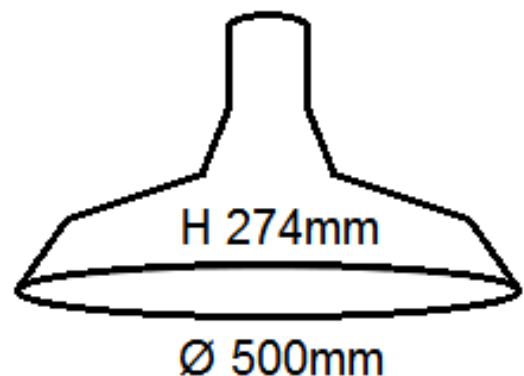

Mittlere Lebensdauer >50.000Std.

(techn. Änderungen vorbehalten)

Abmessungen:

Ausführungen:

5013-ROS-7W-wt/ww	1100lm
5013-ROS-6W-cw/dl	1100lm
5013-ROS-13W-dtw	1100lm
5013-ROS-15W-wt/ww	2000lm
5013-ROS-12W-cw/dl	2000lm
5013-ROS-20W-dtw	1900lm
5013-ROS-19W-wt/ww	3000lm
5013-ROS-18W-cw/dl	3000lm