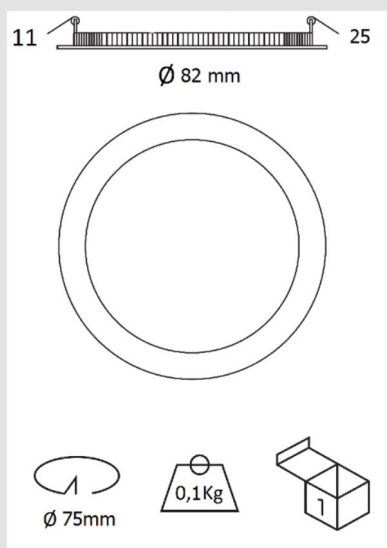

5009-AIRCOM-Micro

Artikel

5009-AIRCOM-Micro-8W-ww-xx (3.000K)
5009-AIRCOM-Micro-8W-cw-xx (4.000K)
5009-AIRCOM-Micro-8W-tw-xx (5.700K)

(Alle Lichtfarben 920lm)

Skizze

Deckeneinbau- Leuchte LED

Superflache Deckeneinbauleuchtenfamilie mit OSRAM Duris E3 LED-Bestückung.

Gehäuse aus Aluminium weiß, oder alugraupulverbeschichtet. Diffusor aus opalem PMMA mit hohem Transmissionsgrad. Separates Betriebsgerät im Lieferumfang enthalten.

Standardmäßig mit Lichtfarbe 4.000K ausgestattet, Lichtfarbe 3.000K und 5.700K auf Wunsch.