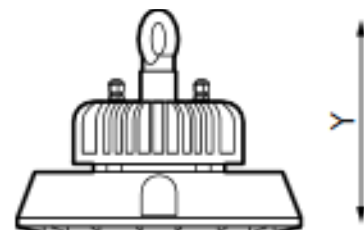

CE, RoHS

Ausführungen

5006-AKEN-100W-4.000K (13.118lm), Ø=220x171,4mm

5006-AKEN-100W-5.000K (13.281lm), Ø=220x171,4mm

5006-AKEN-150W-4.000K (19.815lm), Ø=330x171,5mm

5006-AKEN-150W-5.000K (21.007lm), Ø=330x171,5mm

5006-AKEN-200W-4.000K (26.089lm), Ø=330x171,5mm

5006-AKEN-200W-5.000K (26.574lm), Ø=330x171,5mm

Auf Anfrage

- Abstrahlwinkel 60° od. 90°
- Aluminium-, od. PC-Reflektor
- Schutzgitter für Reflektor
- Anwesenheits- und Tageslichtsensor