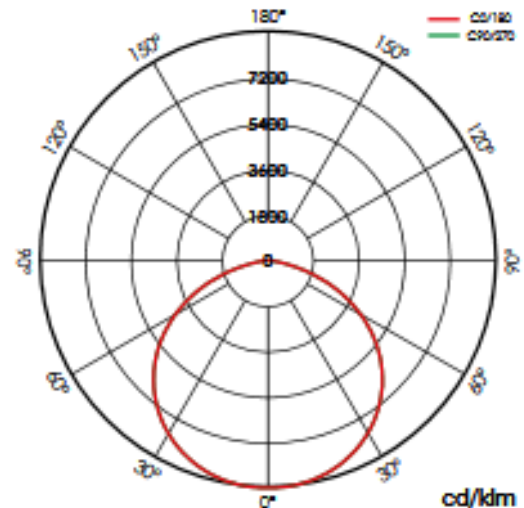

Lichtfarben:

Neutralweiss 4.000K

Tageslichtweiss 5000K

Abstrahlwinkel: 50°, 90° oder 120°

Treiber: dimmbar 1-10V

Abmessungen: siehe Grafik

Mittlere Lebensdauer L70/B10 > 50.000h

Schutzart: IP65

CE, RoHS

Ausführungen

5006-AKEN-100W-4.000K (13.118lm), Ø=220x171,4mm

5006-AKEN-100W-5.000K (13.281lm), Ø=220x171,4mm

5006-AKEN-150W-4.000K (19.815lm), Ø=330x171,5mm

5006-AKEN-150W-5.000K (21.007lm), Ø=330x171,5mm

5006-AKEN-200W-4.000K (26.089lm), Ø=330x171,5mm

5006-AKEN-200W-5.000K (26.574lm), Ø=330x171,5mm

Auf Anfrage

- Abstrahlwinkel 60° od. 90°
- Aluminium-, od. PC-Reflektor
- Schutzgitter für Reflektor
- Anwesenheits- und Tageslichtsensor